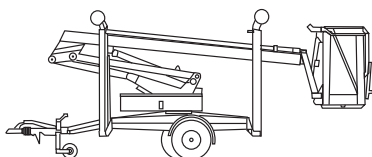

## Anhänger-Arbeitsbühne

Maximale seitliche Reichweite: bei 120 kg	6,70 m
Antriebsart	230 V-Netz
Transportabmessungen (L x B x H)	5,68 x <b>0,75</b> x 1,84 m
Abstützbreite: Kontur	-
einseitig	-
beidseitig	3,20 m
Eigengewicht	985 kg
Schwenkbereich	endlos
Maximale Tragfähigkeit im Korb	120 kg
Korbabmessungen (L x B)	0,70 x 0,90 m

### Ausstattung

- Anschluss im Korb: 230 V
- Hydraulische Abstützung
- Abnehmbarer Arbeitskorb

Für Druckfehler wird keine Haftung übernommen. Technische Änderungen bleiben vorbehalten. Alle Angaben über Maße, Gewichte und die Arbeitsdiagramme sind ca.-Angaben. Durch z.B. Produktneuerungen oder produktionsbedingte Toleranzen kann es auch bei gleichen Gerätetypen in unterschiedlichen Niederlassungen zu Abweichungen gegenüber unseren Datenangaben kommen. Für nähere Informationen fragen Sie bitte Ihren mateco-Kundenberater. Nachdruck, Vervielfältigung oder Digitalisierung nur mit schriftlicher Genehmigung der mateco GmbH, Stuttgart.