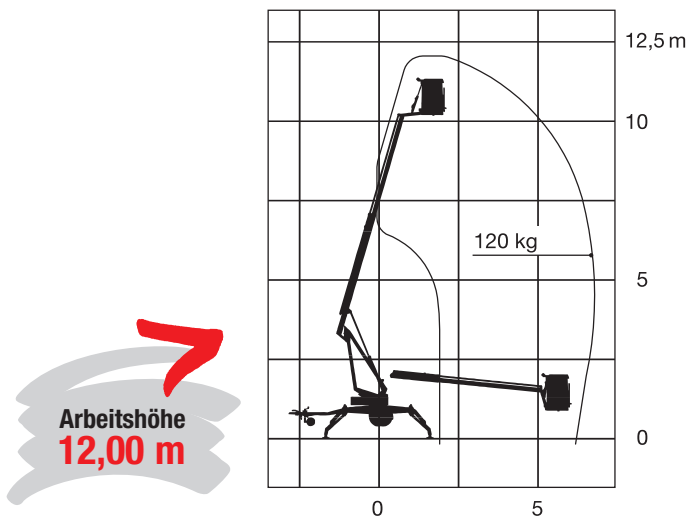

## Anhänger-Arbeitsbühne

Maximale seitliche Reichweite: bei 120 kg	6,70 m
Antriebsart	230 V-Netz
Transportabmessungen (L x B x H)	5,68 x <b>0,75</b> x 1,84 m
Abstützbreite: Kontur	-
einseitig	-
beidseitig	3,20 m
Eigengewicht	985 kg
Schwenkbereich	endlos
Maximale Tragfähigkeit im Korb	120 kg
Korbabmessungen (L x B)	0,70 x 0,90 m

### Ausstattung

- Anschluss im Korb: 230 V
- Hydraulische Abstützung
- Abnehmbarer Arbeitskorb

Für Druckfehler wird keine Haftung übernommen. Technische Änderungen bleiben vorbehalten. Alle Angaben über Maße, Gewichte und die Arbeitsdiagramme sind ca.-Angaben. Durch z.B. Produktneuerungen oder produktionsbedingte Toleranzen kann es auch bei gleichen Gerätetypen in unterschiedlichen Niederlassungen zu Abweichungen gegenüber unseren Datenangaben kommen. Für nähere Informationen fragen Sie bitte Ihren mateco-Kundenberater. Nachdruck, Vervielfältigung oder Digitalisierung nur mit schriftlicher Genehmigung der mateco GmbH, Stuttgart.