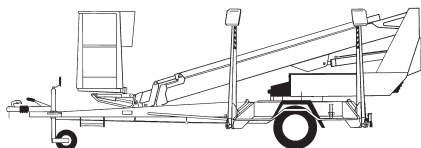

Sonderausstattung auf Anfrage:

Benzintrieb
Dieselantrieb