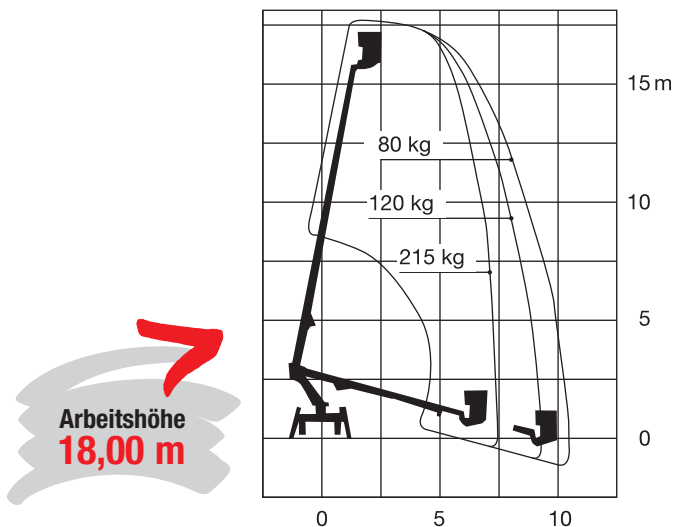

## Anhänger-Arbeitsbühne

Maximale seitliche Reichweite:	bei 215 kg	6,80 m
	bei 80 kg	10,90 m
Antriebsart	230 V-Netz	
Transportabmessungen (L x B x H)	6,55 x 1,78 x 2,20 m	
Abstützbreite: Kontur	-	
einseitig	-	
beidseitig	3,80 m	
Eigengewicht	2.050 kg	
Schwenkbereich	endlos	
Maximale Tragfähigkeit im Korb	215 kg	
Korbabmessungen (L x B)	0,70 x 1,30 m	